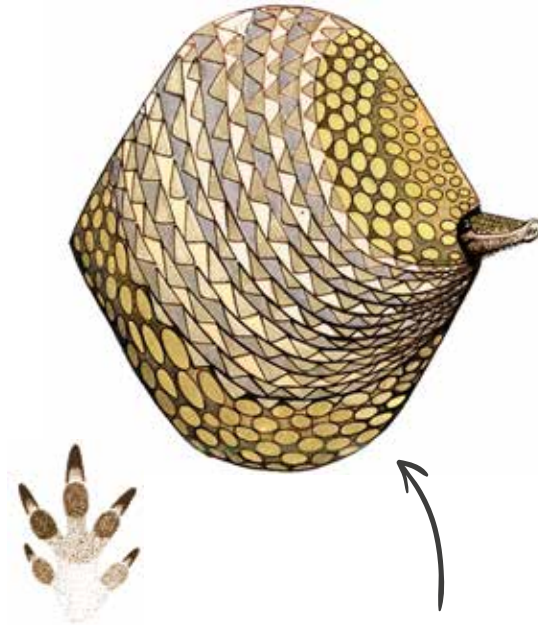

La Loca del Color | @locadelcolor

Sarahí Lara | @yellowpuffly

César Baizabal | @elnodiablo

Mapache

Familia: Procyonidae

Especie: *Procyon lotor*

Hábitos: Nocturno,
arborícola/terrestre

Pata de Perro

Armadillo de nueve bandas

Familia: Dasypodidae

Especie: *Dasypus novemcinctus*

Hábitos: Nocturno, terrestre

Gerardo Vargas

Conejo serrano

Familia: Leporidae

Especie: : *Sylvilagus floridanus*

Hábitos: Nocturno/diurno, terrestre

Lucía Prudencio

Cacomixtle

Familia: Procyonidae

Especie: *Bassariscus astutus*

Hábitos: Nocturno,
arborícola/terrestre

Hugo Fiol

Zorra gris